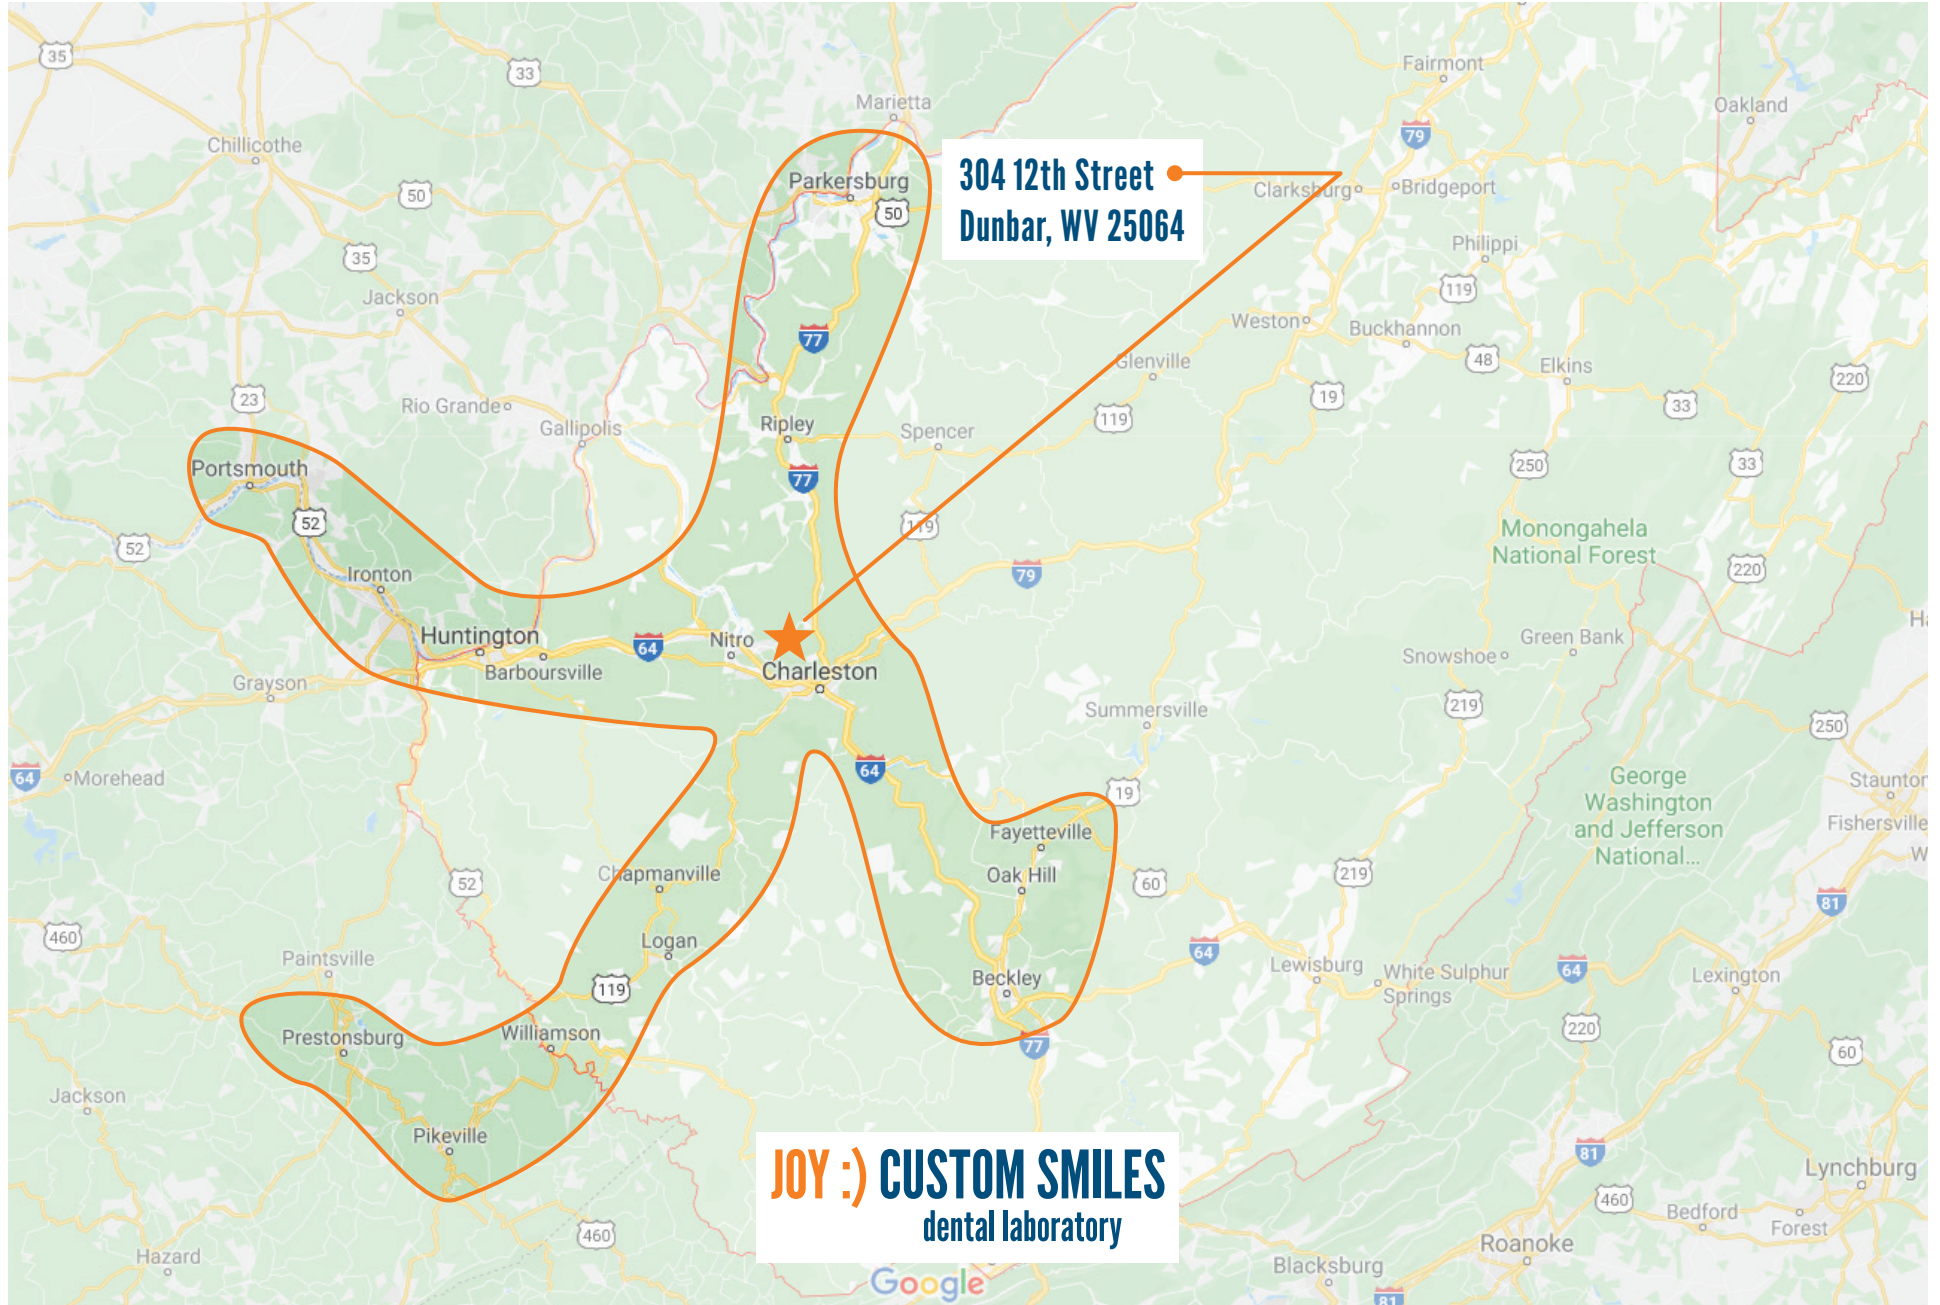

WV PICK UP AND DELIVERY AREAS

25003	25248	25314	25702	25917	41169
25015	25271	25320	25704	26101	41175
25035	25301	25504	25705	26150	41501
25053	25302	25508	25709	26164	41502
25064	25303	25526	25801	26169	41503
25071	25304	25530	25801	26508	45619
25130	25309	25541	25801	41101	45638
25136	25311	25560	25817	41105	45669
25143	25312	25661	25840	41139	45680
25177	25313	25701	25901	41144	45694
25213					